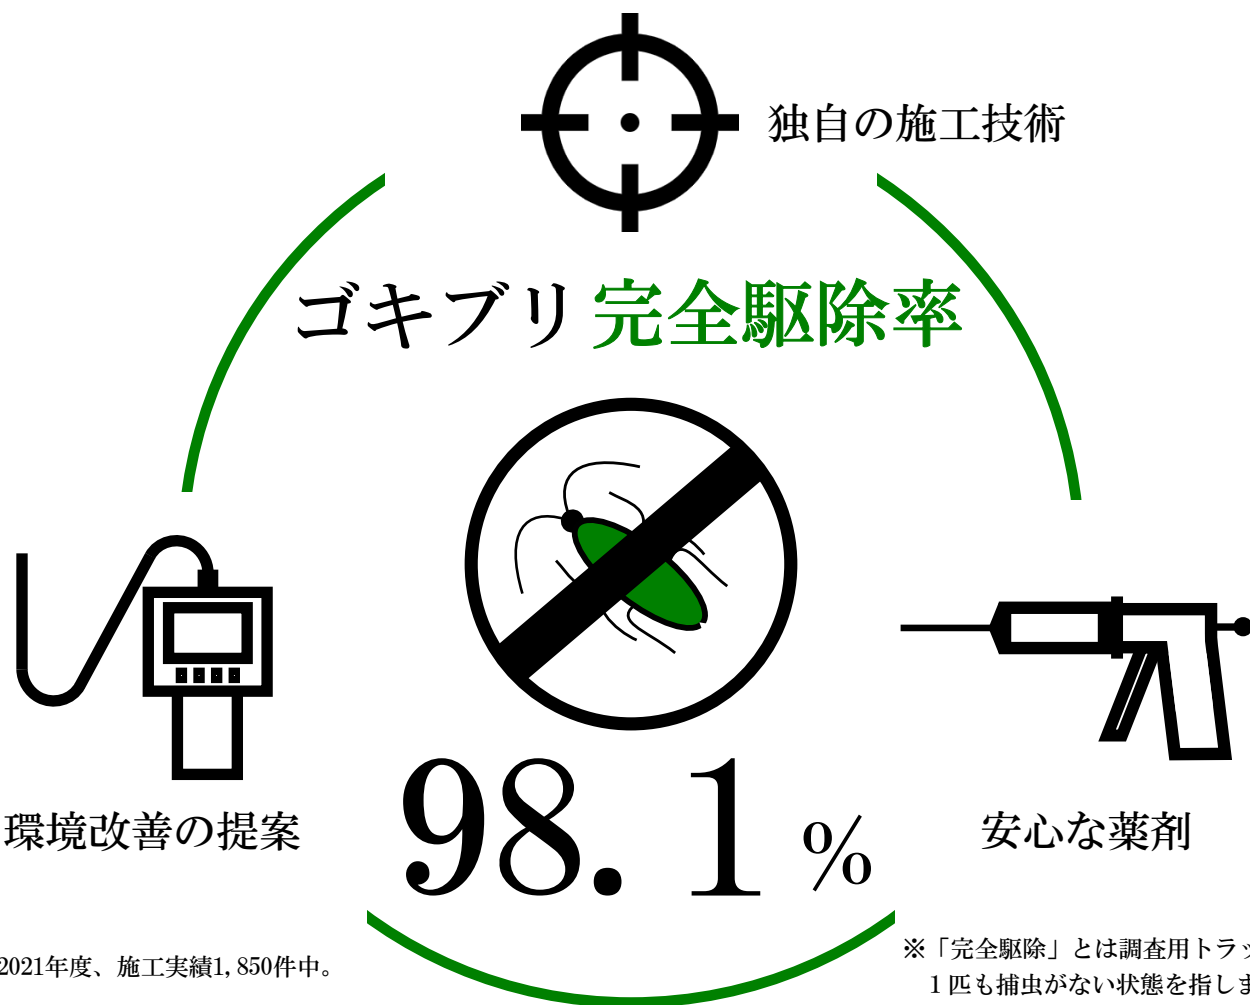

ゴキブリ
の
Zero
宣言

現地調査(無料)

ゴキブリの発生源や、今後発生源になる可能性のある箇所を調査し、作業内容や概算費用等のご説明をさせていただきます

調査結果

原因となる巣を徹底駆除します

EXIT

「ゴキブリはゼロにできない!!」とあきらめていませんか？

高い駆除率を可能にする 独自の施工技術

「ゴキブリはゼロにできない!!」とあきらめていませんか？

駆除できない時は必ずその理由があるのです。

私たちは1匹もない完全駆除を常に目指しており、駆除の技術は日本一と自負しています。

飲食店

ホテル

病院

食品工場

スーパー